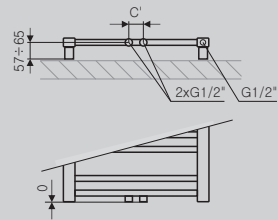

Wall-mount radiator

SX

ZX

Z1

Z8

Division wall

O1

ZX

Z1