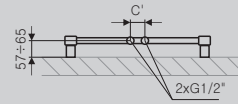

Wall-mount radiator

SX

ZX

Z1

Z8

Division wall

O1

ZX

Z1