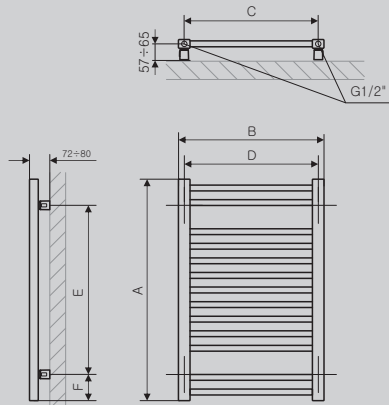

Wall-mount radiator

SX