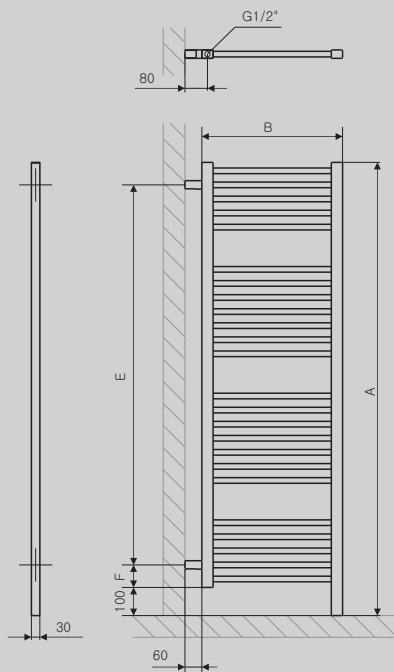

Sizes available:

Division wall:

Standard connections:

Available on demand:

Sizes available:

A [mm]	B [mm]	C [mm]	C' [mm]	Cr	75/65/20 [W]	55/45/20 [W]	Thermostat [W]	D [mm]	E [mm]	F [mm]	Volume [dm³]	Weight [Kg]
Wall-mount radiator												
760	500	460	50	RAL+TT	320	163	300	460	580	90	3,09	7,09
760	500	460	50	Chrom	246	126	300	460	580	90	3,09	7,09
760	600	560	50	RAL+TT	384	196	400	560	580	90	3,46	8,19
760	600	560	50	Chrom	295	151	400	560	580	90	3,46	8,19
1260	500	460	50	RAL+TT	503	257	600	460	1080	90	4,93	11,06
1260	500	460	50	Chrom	387	197	600	460	1080	90	4,93	11,06
1260	600	560	50	RAL+TT	603	308	600	560	1080	90	5,51	12,75
1260	600	560	50	Chrom	464	237	600	560	1080	90	5,51	12,75
1510	500	460	50	RAL+TT	607	310	600	460	1330	90	5,92	13,22
1510	500	460	50	Chrom	467	238	600	460	1330	90	5,92	13,22
1510	600	560	50	RAL+TT	728	371	800	560	1330	90	6,61	15,24
1510	600	560	50	Chrom	560	286	800	560	1330	90	6,61	15,24
Division wall:												
1610	500	50	—	RAL+TT	607	310	600	460	1350	80	5,92	13,22
1910	500	50	—	RAL+TT	702	358	600	460	1650	80	7,20	16,20

Wall-mount radiator

SX

ZX

Z1

Z8

Division wall

O1

ZX