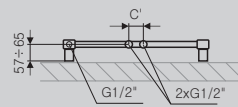

Sizes available:

Division wall:

Standard connections:

Available on demand:

Sizes available:

A [mm]	B [mm]	C [mm]	C' [mm]	Cr	75/65/20 [W]	55/45/20 [W]	Thermostat [W]	D [mm]	E [mm]	F [mm]	Volume [dm³]	Weight [Kg]
Wall-mount radiator												
760	500	460	50	RAL+TT	320	163	300	460	580	90	3,09	7,09
760	500	460	50	Chrom	246	126	300	460	580	90	3,09	7,09
760	600	560	50	RAL+TT	384	196	400	560	580	90	3,46	8,19
760	600	560	50	Chrom	295	151	400	560	580	90	3,46	8,19
1260	500	460	50	RAL+TT	503	257	600	460	1080	90	4,93	11,06
1260	500	460	50	Chrom	387	197	600	460	1080	90	4,93	11,06
1260	600	560	50	RAL+TT	603	308	600	560	1080	90	5,51	12,75
1260	600	560	50	Chrom	464	237	600	560	1080	90	5,51	12,75
1510	500	460	50	RAL+TT	607	310	600	460	1330	90	5,92	13,22
1510	500	460	50	Chrom	467	238	600	460	1330	90	5,92	13,22
1510	600	560	50	RAL+TT	728	371	800	560	1330	90	6,61	15,24
1510	600	560	50	Chrom	560	286	800	560	1330	90	6,61	15,24
Division wall:												
1610	500	50	—	RAL+TT	607	310	600	460	1350	80	5,92	13,22
1910	500	50	—	RAL+TT	702	358	600	460	1650	80	7,20	16,20

Wall-mount radiator

SX

ZX

Z1

Z8

Division wall

O1

ZX