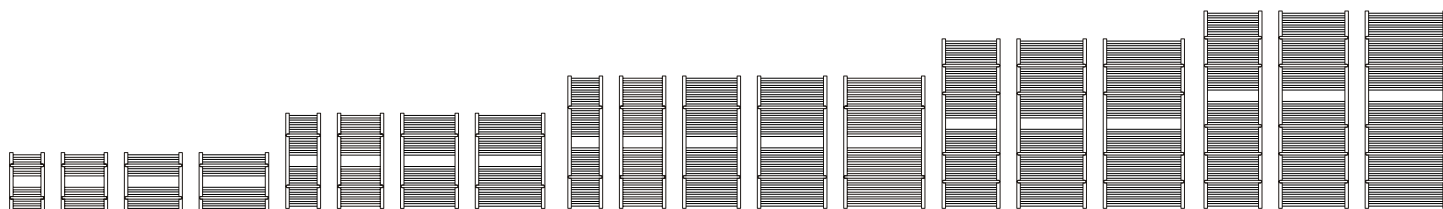

# Lima (Pop Plus)

Vertical

Standard connections:

Available on demand:

Sizes available:

A	B	C	C'		75/65/20	55/45/20		D	E	F		
[mm]	[mm]	[mm]	[mm]		[W]	[W]	[W]	[mm]	[mm]	[mm]	[dm <sup>2</sup> ]	[Kg]
500	300	270	50	RAL+TT	143	73	120	270	320	90	1,5	2,9
500	300	270	50	Chrom	138	71	120	270	320	90	1,5	2,9
500	400	370	50	RAL+TT	181	92	200	370	320	90	1,8	3,6
500	400	370	50	Chrom	175	90	200	370	320	90	1,8	3,6
500	500	470	50	RAL+TT	223	114	200	470	320	90	2,1	4,2
500	500	470	50	Chrom	216	110	200	470	320	90	2,1	4,2
500	600	570	50	RAL+TT	264	135	300	570	320	90	2,4	4,9
500	600	570	50	Chrom	257	131	300	570	320	90	2,4	4,9
820	300	270	50	RAL+TT	247	126	300	270	640	90	2,5	4,9
820	300	270	50	Chrom	240	123	300	270	640	90	2,5	4,9
820	400	370	50	RAL+TT	323	165	300	370	640	90	3,1	6,1
820	400	370	50	Chrom	313	160	300	370	640	90	3,1	6,1
820	500	470	50	RAL+TT	398	203	400	470	640	90	3,6	7,2
820	500	470	50	Chrom	387	197	400	470	640	90	3,6	7,2
820	600	570	50	RAL+TT	474	242	400	570	640	90	4,1	8,4
820	600	570	50	Chrom	460	235	400	570	640	90	4,1	8,4
1140	300	270	50	RAL+TT	349	178	400	270	960	90	3,6	6,9
1140	300	270	50	Chrom	339	173	400	270	960	90	3,6	6,9
1140	400	370	50	RAL+TT	448	229	400	370	960	90	4,3	8,6
1140	400	370	50	Chrom	435	222	400	370	960	90	4,3	8,6
1140	500	470	50	RAL+TT	556	284	600	470	960	90	5,1	10,3
1140	500	470	50	Chrom	540	275	600	470	960	90	5,1	10,3
1140	600	570	50	RAL+TT	664	339	600	570	960	90	5,9	11,9
1140	600	570	50	Chrom	644	329	600	570	960	90	5,9	11,9
1460	500	470	50	RAL+TT	743	379	800	470	1280	90	6,7	13,4
1460	500	470	50	Chrom	722	368	800	470	1280	90	6,7	13,4
1460	600	570	50	RAL+TT	891	454	800	570	1280	90	7,7	15,6
1460	600	570	50	Chrom	865	441	800	570	1280	90	7,7	15,6
1460	700	670	50	RAL+TT	1029	525	1000	670	1280	90	8,7	17,8
1460	700	670	50	Chrom	999	510	1000	670	1280	90	8,7	17,8
1700	500	470	50	RAL+TT	846	432	800	470	1520	90	7,9	15,7
1700	500	470	50	Chrom	822	419	800	470	1520	90	7,9	15,7
1700	600	570	50	RAL+TT	1022	521	1000	570	1520	90	9,1	18,3
1700	600	570	50	Chrom	992	506	1000	570	1520	90	9,1	18,3
1700	700	670	50	RAL+TT	1188	606	-	670	1520	90	10,2	20,9
1700	700	670	50	Chrom	1153	589	-	670	1520	90	10,2	20,9