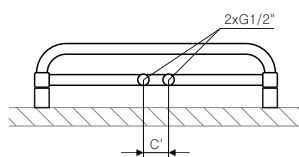

Lima (Pop Plus)

Vertical

SX

ZX

Z1

ZB