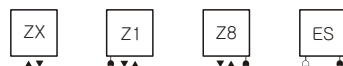

# Lima (Pop Plus)

Vertical

Standard connections:

Available on demand:

Sizes available:

A	B	C	C'		75/65/20	55/45/20		D	E	F		
[mm]	[mm]	[mm]	[mm]		[W]	[W]	[W]	[mm]	[mm]	[mm]	[dm <sup>2</sup> ]	[Kg]
500	300	270	50	RAL+TT	143	73	120	270	320	90	1,5	2,9
500	300	270	50	Chrom	138	71	120	270	320	90	1,5	2,9
500	400	370	50	RAL+TT	181	92	200	370	320	90	1,8	3,6
500	400	370	50	Chrom	175	90	200	370	320	90	1,8	3,6
500	500	470	50	RAL+TT	223	114	200	470	320	90	2,1	4,2
500	500	470	50	Chrom	216	110	200	470	320	90	2,1	4,2
500	600	570	50	RAL+TT	264	135	300	570	320	90	2,4	4,9
500	600	570	50	Chrom	257	131	300	570	320	90	2,4	4,9
820	300	270	50	RAL+TT	247	126	300	270	640	90	2,5	4,9
820	300	270	50	Chrom	240	123	300	270	640	90	2,5	4,9
820	400	370	50	RAL+TT	323	165	300	370	640	90	3,1	6,1
820	400	370	50	Chrom	313	160	300	370	640	90	3,1	6,1
820	500	470	50	RAL+TT	398	203	400	470	640	90	3,6	7,2
820	500	470	50	Chrom	387	197	400	470	640	90	3,6	7,2
820	600	570	50	RAL+TT	474	242	400	570	640	90	4,1	8,4
820	600	570	50	Chrom	460	235	400	570	640	90	4,1	8,4
1140	300	270	50	RAL+TT	349	178	400	270	960	90	3,6	6,9
1140	300	270	50	Chrom	339	173	400	270	960	90	3,6	6,9
1140	400	370	50	RAL+TT	448	229	400	370	960	90	4,3	8,6
1140	400	370	50	Chrom	435	222	400	370	960	90	4,3	8,6
1140	500	470	50	RAL+TT	556	284	600	470	960	90	5,1	10,3
1140	500	470	50	Chrom	540	275	600	470	960	90	5,1	10,3
1140	600	570	50	RAL+TT	664	339	600	570	960	90	5,9	11,9
1140	600	570	50	Chrom	644	329	600	570	960	90	5,9	11,9
1460	500	470	50	RAL+TT	743	379	800	470	1280	90	6,7	13,4
1460	500	470	50	Chrom	722	368	800	470	1280	90	6,7	13,4
1460	600	570	50	RAL+TT	891	454	800	570	1280	90	7,7	15,6
1460	600	570	50	Chrom	865	441	800	570	1280	90	7,7	15,6
1460	700	670	50	RAL+TT	1029	525	1000	670	1280	90	8,7	17,8
1460	700	670	50	Chrom	999	510	1000	670	1280	90	8,7	17,8
1700	500	470	50	RAL+TT	846	432	800	470	1520	90	7,9	15,7
1700	500	470	50	Chrom	822	419	800	470	1520	90	7,9	15,7
1700	600	570	50	RAL+TT	1022	521	1000	570	1520	90	9,1	18,3
1700	600	570	50	Chrom	992	506	1000	570	1520	90	9,1	18,3
1700	700	670	50	RAL+TT	1188	606	-	670	1520	90	10,2	20,9
1700	700	670	50	Chrom	1153	589	-	670	1520	90	10,2	20,9