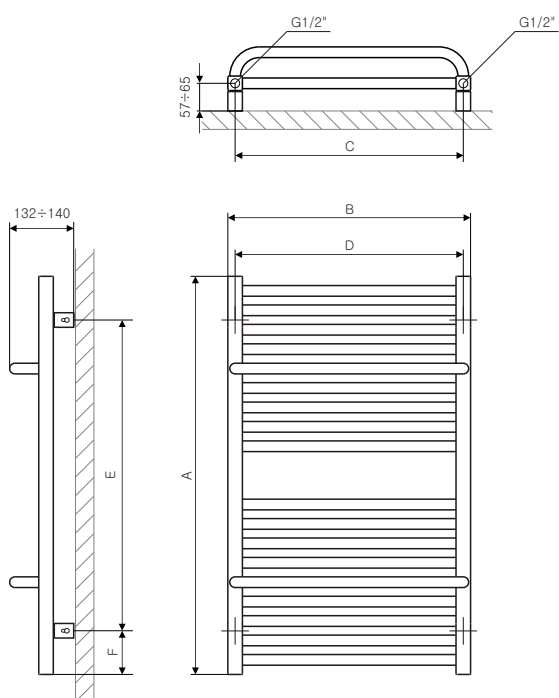

Lima (Pop Plus)

Vertical

SX