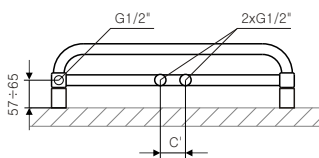

Lima (Pop Plus)

Vertical

SX

ZX

Z1

ZB