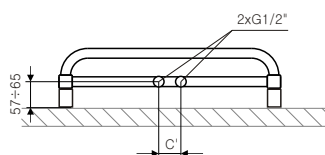

Pola (Poll)

Vertical

Standard connections:

Available on demand:

Sizes available:

A	B	C	C'		75/65/20	55/45/20		D	E	F		
[mm]	[mm]	[mm]	[mm]		[W]	[W]	[W]	[mm]	[mm]	[mm]	[dm ²]	[Kg]
780	500	470	50	RAL+TT	399	204	400	470	600	90	3,3	6,7
780	500	470	50	Chrom	388	198	400	470	600	90	3,3	6,7
780	600	570	50	RAL+TT	466	238	400	570	600	90	3,8	7,7
780	600	570	50	Chrom	452	231	400	570	600	90	3,8	7,7
1180	500	470	50	RAL+TT	650	332	600	470	1000	90	5,4	10,8
1180	500	470	50	Chrom	631	322	600	470	1000	90	5,4	10,8
1180	600	570	50	RAL+TT	747	381	800	570	1000	90	6,1	12,4
1180	600	570	50	Chrom	725	370	800	570	1000	90	6,1	12,4
1580	500	470	50	RAL+TT	946	483	1000	470	1400	90	7,4	15,0
1580	500	470	50	Chrom	919	469	1000	470	1400	90	7,4	15,0
1580	600	570	50	RAL+TT	1055	538	1000	570	1400	90	8,5	17,2
1580	600	570	50	Chrom	1024	523	1000	570	1400	90	8,5	17,2

Pola (Poll)

Vertical

SX

ZX

Z1

ZB