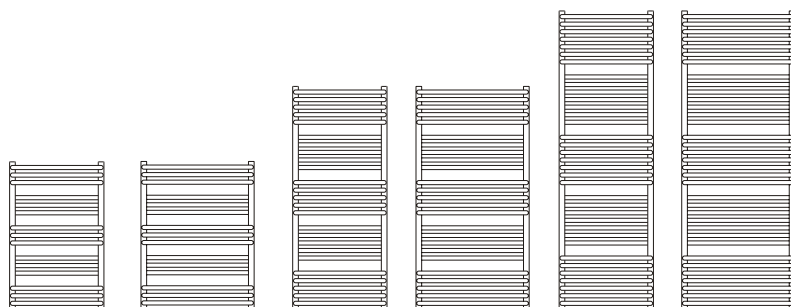

Pola (Poll)

Vertical

Standard connections:

Available on demand:

Sizes available:

A	B	C	C'		75/65/20	55/45/20		D	E	F		
[mm]	[mm]	[mm]	[mm]		[W]	[W]	[W]	[mm]	[mm]	[mm]	[dm ²]	[Kg]
780	500	470	50	RAL+TT	399	204	400	470	600	90	3,3	6,7
780	500	470	50	Chrom	388	198	400	470	600	90	3,3	6,7
780	600	570	50	RAL+TT	466	238	400	570	600	90	3,8	7,7
780	600	570	50	Chrom	452	231	400	570	600	90	3,8	7,7
1180	500	470	50	RAL+TT	650	332	600	470	1000	90	5,4	10,8
1180	500	470	50	Chrom	631	322	600	470	1000	90	5,4	10,8
1180	600	570	50	RAL+TT	747	381	800	570	1000	90	6,1	12,4
1180	600	570	50	Chrom	725	370	800	570	1000	90	6,1	12,4
1580	500	470	50	RAL+TT	946	483	1000	470	1400	90	7,4	15,0
1580	500	470	50	Chrom	919	469	1000	470	1400	90	7,4	15,0
1580	600	570	50	RAL+TT	1055	538	1000	570	1400	90	8,5	17,2
1580	600	570	50	Chrom	1024	523	1000	570	1400	90	8,5	17,2

Pola (Poll)

Vertical

SX

ZX

Z1

ZB