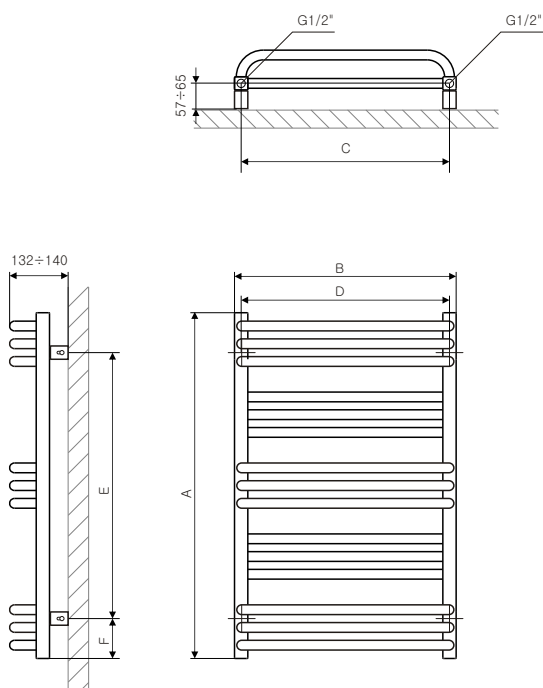

Pola (Poll)

Vertical

Standard connections:

Available on demand:

Sizes available:

A	B	C	C'		75/65/20	55/45/20		D	E	F		
[mm]	[mm]	[mm]	[mm]		[W]	[W]	[W]	[mm]	[mm]	[mm]	[dm ²]	[Kg]
780	500	470	50	RAL+TT	399	204	400	470	600	90	3,3	6,7
780	500	470	50	Chrom	388	198	400	470	600	90	3,3	6,7
780	600	570	50	RAL+TT	466	238	400	570	600	90	3,8	7,7
780	600	570	50	Chrom	452	231	400	570	600	90	3,8	7,7
1180	500	470	50	RAL+TT	650	332	600	470	1000	90	5,4	10,8
1180	500	470	50	Chrom	631	322	600	470	1000	90	5,4	10,8
1180	600	570	50	RAL+TT	747	381	800	570	1000	90	6,1	12,4
1180	600	570	50	Chrom	725	370	800	570	1000	90	6,1	12,4
1580	500	470	50	RAL+TT	946	483	1000	470	1400	90	7,4	15,0
1580	500	470	50	Chrom	919	469	1000	470	1400	90	7,4	15,0
1580	600	570	50	RAL+TT	1055	538	1000	570	1400	90	8,5	17,2
1580	600	570	50	Chrom	1024	523	1000	570	1400	90	8,5	17,2

Pola (Poll)

Vertical

SX

ZX

Z1

ZB