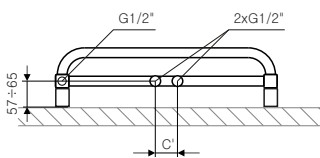

Pola (Poll)

Vertical

Standard connections:

Available on demand:

Sizes available:

A	B	C	C'		75/65/20	55/45/20		D	E	F		
[mm]	[mm]	[mm]	[mm]		[W]	[W]	[W]	[mm]	[mm]	[mm]	[dm ²]	[Kg]
780	500	470	50	RAL+TT	399	204	400	470	600	90	3,3	6,7
780	500	470	50	Chrom	388	198	400	470	600	90	3,3	6,7
780	600	570	50	RAL+TT	466	238	400	570	600	90	3,8	7,7
780	600	570	50	Chrom	452	231	400	570	600	90	3,8	7,7
1180	500	470	50	RAL+TT	650	332	600	470	1000	90	5,4	10,8
1180	500	470	50	Chrom	631	322	600	470	1000	90	5,4	10,8
1180	600	570	50	RAL+TT	747	381	800	570	1000	90	6,1	12,4
1180	600	570	50	Chrom	725	370	800	570	1000	90	6,1	12,4
1580	500	470	50	RAL+TT	946	483	1000	470	1400	90	7,4	15,0
1580	500	470	50	Chrom	919	469	1000	470	1400	90	7,4	15,0
1580	600	570	50	RAL+TT	1055	538	1000	570	1400	90	8,5	17,2
1580	600	570	50	Chrom	1024	523	1000	570	1400	90	8,5	17,2

Pola (Poll)

Vertical

SX

ZX

Z1

ZB